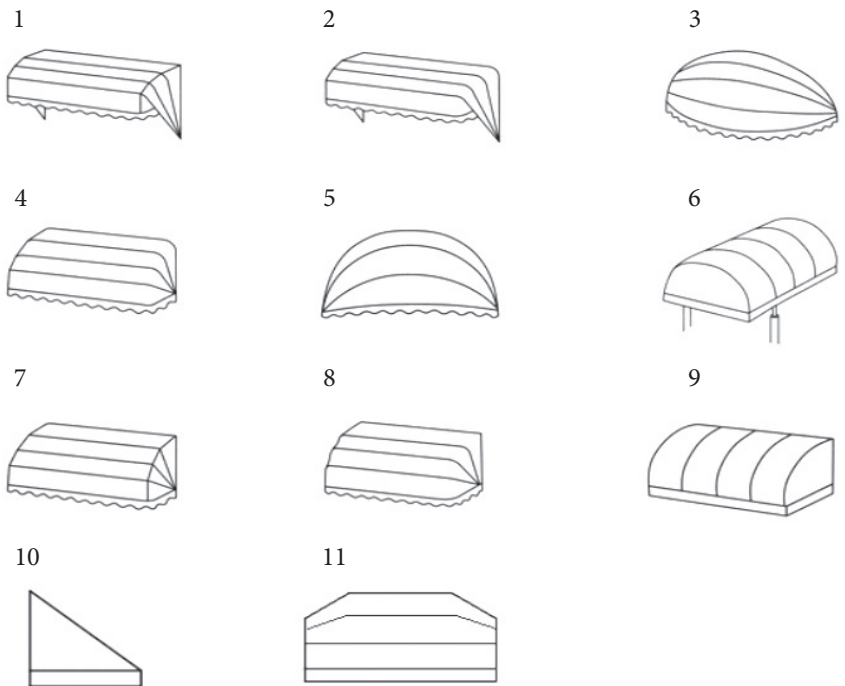

Nu klimatdeklarerar vi våra produkter efter livscykel och energibesparing.