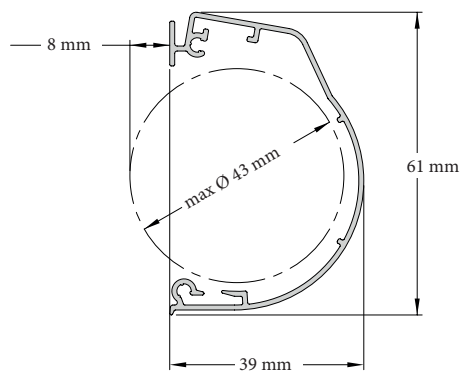

BARNSÄKRING

För barns säkerhet medföljer delbart kedjelås med tyngd.

 KEDJA  TYGKOLLEKTION + Funktionskvalitéer VM= Vävmått

Sidodrag ◀ Min 30 cm ▶ ▶ Max 150 cm ▶ Max 200 cm ■ Maxyta 2,6 kvm VM: + 4,2 cm

Sidodrag mörkläggningsväv ▶ Min 30 cm ▶ ▶ Max 150 cm ▶ Max 175 cm ■ Maxyta 2,1 kvm VM: + 4,2 cm

37,5 mm

Sidogejder