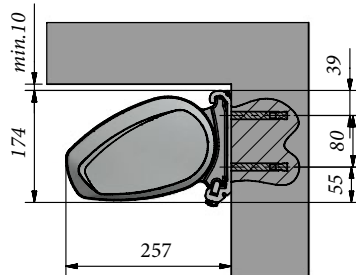

KVALITÉ

Lång livscykel. Alla komponenter kan ersättas.

◀ 550 cm ▶ Max 350 cm

Väggmontering

Takmontering

Tak/Väggbeslag

Nu klimatdeklarerar vi våra produkter efter livscykel och energibesparing.

Även TÜV-godkänd