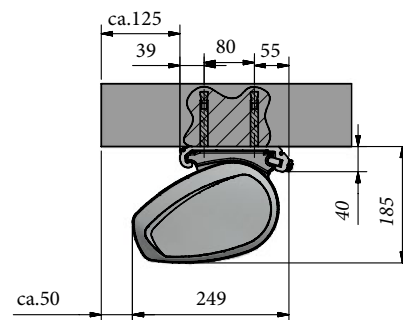

KVALITÉ

Lång livscykel. Alla komponenter kan ersättas.

◀ 550 cm ▶ Max 350 cm

Väggmontering

Takmontering

Tak/Väggbeslag

Nu klimatdeklarerar vi våra produkter efter livscykel och energibesparing.

Även TÜV-godkänd