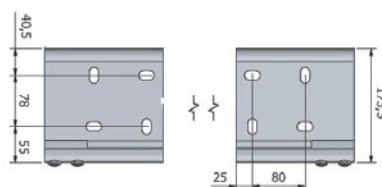

KVALITÉ

Lång livscykel. Alla komponenter kan ersättas.

◀ 550 cm ▶ Max 350 cm

Väggmontering

Takmontering

Tak/Väggbeslag

Nu klimatdeklarerar vi våra produkter efter livscykel och energibesparing.

Även TÜV-godkänd