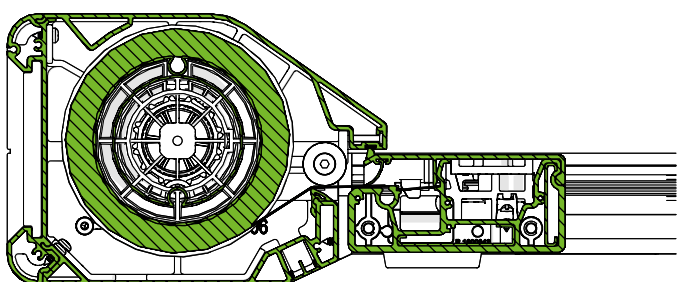

Varje liten detalj är fulländad

Den helt slutna kassetten skyddar väven under många år

Rätt väv för ett perfekt resultat

- Visuell komfort
- Transparent eller mörkläggande
- Termiskt & akustiskt isolerande
- Mycket hållbar
- Smutsfrånstötande & brandskyddad
- Perfekt i harmoni med din bostad

Tygegenskaper

	Soltis 86	Soltis 92	Black Out B92
Ungefärlig vikt (g/m²)	380	420	650
Ungefärlig tjocklek (mm)	0,43	0,45	0,6
Överföring av direkt solljus	14 %	8 %	0 %
G-totala värden (*)	0,15 - 0,22	0,05 - 0,15	0,02 - 0,05

*Glasning C U = 1.2

Ge ditt tyg en personlig touch

Sätt din egen logotyp eller design på dina väven. Vi trycker logon efter dina önskemål.

Drift

Elektrisk drift (standard)
Trådlös: RTS & IO (tillval)

En Versuz för att matcha dina yttre träbyggnader perfekt

Alla RAL-färger och ett stort utbud av beläggningsfärger ingår i det fasta priset.

K-7 RAL-intervall

Max. mått

- Max. bredd: 4 m
- Max. fall 5 m
- Max. område: 18 m²

Alla våra HAROL-produkter representerar:

Energisparande

Design

Komfort

Säkerhet

För mer information, gå till www.harol.com

DIN HAROL-ÅTERFÖRSÄLJARE

HAROL®

SOLSKYDD • FRILUFTSLIV • JALUSIER • GARAGEDÖRRAR