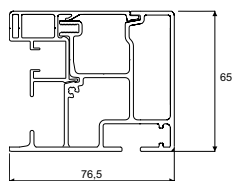

Varje liten detalj är fulländad

Styrskena

Den helt slutna kassetten skyddar väven under många år

Rätt väv för ett perfekt resultat

- Visuell komfort
- Transparent eller mörkläggande
- Termiskt & akustiskt isolerande
- Mycket hållbar
- Smutsfrånstötande & brandskyddad
- Perfekt i harmoni med din bostad

Tygegenskaper

	Soltis 86	Soltis 92	Black Out B92
Ungefärlig vikt (g/m²)	380	420	650
Ungefärlig tjocklek (mm)	0,43	0,45	0,6
Överföring av direkt solljus	14 %	8 %	0 %
G-totala värden (*)	0,15 - 0,22	0,05 - 0,15	0,02 - 0,05

*Glasning C U = 1.2

Ge ditt tyg en personlig touch

Sätt din egen logotyp eller design på dina väven. Vi trycker logon efter dina önskemål.

Drift

Elektrisk drift (standard)
Trådlös: RTS & IO (tillval)

En Versuz för att matcha dina yttre träbyggnader perfekt

Alla RAL-färger och ett stort utbud av beläggningsfärger ingår i det fasta priset.

K-7 RAL-intervall

Max. mått

- Max. bredd: 4 m
- Max. fall 5 m
- Max. område: 18 m²

Alla våra HAROL-produkter representerar:

Energisparande

Design

Komfort

Säkerhet

För mer information, gå till www.harol.com

DIN HAROL-ÅTERFÖRSÄLJARE

HAROL®

SOLSKYDD • FRILUFTSLIV • JALUSIER • GARAGEDÖRRAR