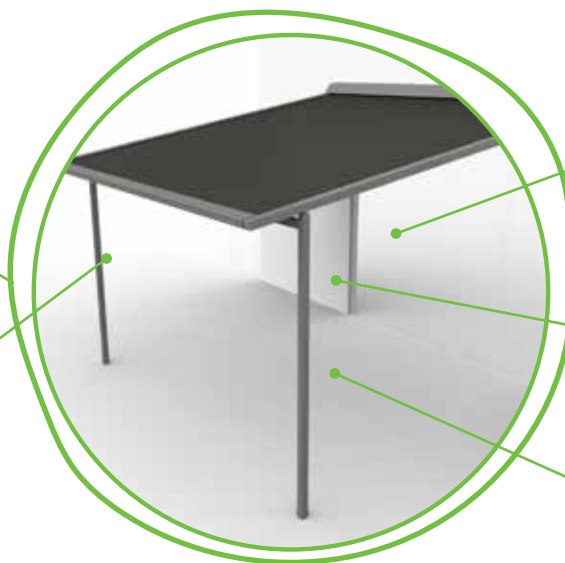

Exklusivt
hos Harol

ÖVERRASKANDE DESIGN!

Med denna eleganta och smäckra produkt kan du njuta av din uteplats, pool eller trädgård längre. Upptäck stilen design med ultimat komfort. Dess supertunna styrskena, snygga kassett och smala stolpar ger den ett raffinerat utseende. Ett smart ZIP-system ser till att tyget förblir spänt i flera år.

2 Den helt slutna kassetten skyddar väven under många år.

3 Passar alla uteplatser perfekt, tack vare postens flexibla position.

4 Spänt tyg, tack vare det innovativa ZIP-systemet.

5 Kompakt kassett med valfri integrerad, dimbar LED.