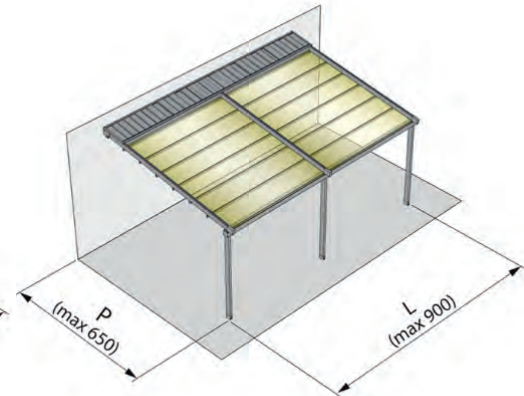

STATIV

Skyddar mot väder och vind. Pulverlackerad i vit, beige, grå, gråsvart eller träfärgad
Tillval: Kan lackeras i valfri RAL-färg.

Vattensystem framtill

STYRNING

24V motor RTS IO med fjärrkontroll eller telefonstyrning.

MONTERING

Monteras med vägg- eller takkonsoler på fasad eller fasadens innertak. Lutning 8 grader.

ÖVRIGT

Seriekoppling möjligt

TILLVAL

LED belysning

VINDTÅLIGHET

Klass 3.

VÄLJ VÄV

Flamskyddad pvc väv

SKRÄDDARSYTT

Kostnadsfri rådgivning. Vi mäter din uteplats och skräddarsyr din beställning efter dina önskemål.

KVALITÉ

Lång livscykel. Alla komponenter kan ersättas.

CE VINDKLASS ★ 3 ★ MOTOR RADIO AUTO PVC-VÄV

◀ Max 13 m ▶ Max 6,5 m

Level 1

Level 2

Level 3

Vit 9010

Beige 1013 *

Gråsvart

Träfärgad *

Grå 9006 *

Tillval på andra färger *

* Längre leveranstid