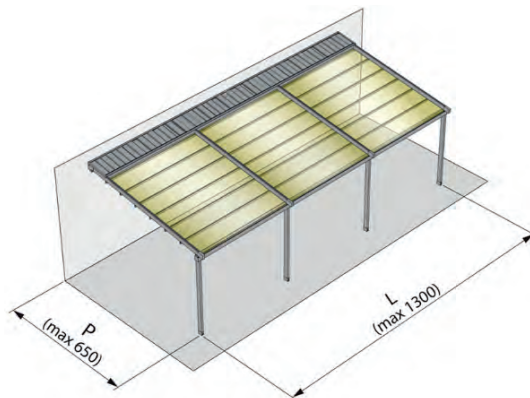

Level 3

Vit 9010

Beige 1013 *

Gråsvart

Träfärgad *

Grå 9006 *

Tillval på andra färger *

* Längre leveranstid