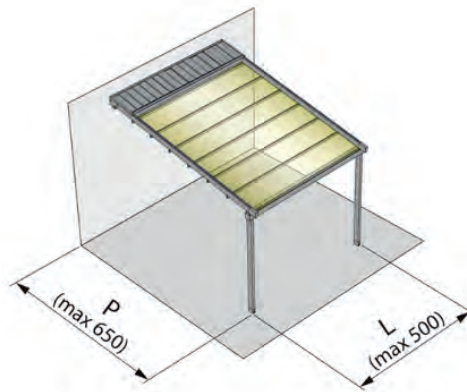

STATIV

Skyddar mot väder och vind. Pulverlackerad i vit, beige, grå, gråsvart eller träfärgad
Tillval: Kan lackeras i valfri RAL-färg.

Vattensystem framtill

STYRNING

24V motor RTS IO med fjärrkontroll eller telefonstyrning.

MONTERING

Monteras med vägg- eller takkonsoler på fasad eller fasadens innertak. Lutning 8 grader.

ÖVRIGT

Seriekoppling möjligt

TILLVAL

LED belysning

VINDTÅLIGHET

Klass 3.

VÄLJ VÄV

Flamskyddad pvc väv

SKRÄDDARSYTT

Kostnadsfri rådgivning. Vi mäter din uteplats och skräddarsyr din beställning efter dina önskemål.

KVALITÉ

Lång livscykel. Alla komponenter kan ersättas.

CE VINDKLASS ★ 3 ★ MOTOR RADIO AUTO PVC-VÄV

◀ Max 13 m ▶ Max 6,5 m

Level 1

Level 2

Level 3

Vit 9010

Beige 1013 *

Gråsvart

Träfärgad *

Grå 9006 *

Tillval på andra färger *

* Längre leveranstid